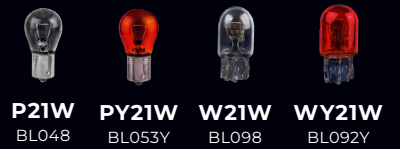

БЛИЖНИЙ, ДАЛЬНИЙ СВЕТ

ПЕРЕДНИЕ ГАБАРИТНЫЕ ОГНИ

ЛАМПЫ ПРИБОРНОЙ ПАНЕЛИ

ПОВТОРИТЕЛИ УКАЗАТЕЛЯ ПОВОРОТА

ПОВТОРИТЕЛЬ СТОП-СИГНАЛА

СТОП-СИГНАЛЫ / ЗАДНИЕ ПРОТИВОТУМАННЫЕ ОГНИ

ПОДСВЕТКА БАГАЖНИКА

ПОДСВЕТКА ЗАДНЕГО НОМЕРА

ФОНАРЬ ЗАДНЕГО ХОДА

ПРОТИВОТУМАННЫЕ ФАРЫ

УКАЗАТЕЛЯ ПОВОРОТА - «АВАРИЙКА»

ОСВЕЩЕНИЕ «БАРДАЧКА»

ВНУТРЕННЕЕ ОСВЕЩЕНИЕ

ЗАДНИЕ ГАБАРИТНЫЕ ОГНИ