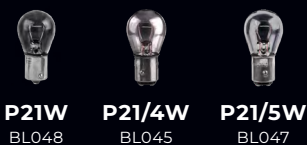

БЛИЖНИЙ, ДАЛЬНИЙ СВЕТ

ПЕРЕДНИЕ ГАБАРИТНЫЕ ОГНИ

ЛАМПЫ ПРИБОРНОЙ ПАНЕЛИ

ПОВТОРИТЕЛИ УКАЗАТЕЛЯ ПОВОРОТА

ПОВТОРИТЕЛЬ СТОП-СИГНАЛА

СТОП-СИГНАЛЫ / ЗАДНИЕ ПРОТИВОТУМАННЫЕ ОГНИ

ПОДСВЕТКА БАГАЖНИКА

ПОДСВЕТКА ЗАДНЕГО НОМЕРА

ФОНАРЬ ЗАДНЕГО ХОДА

ПРОТИВОТУМАННЫЕ ФАРЫ

УКАЗАТЕЛЯ ПОВОРОТА - «АВАРИЙКА»

ОСВЕЩЕНИЕ «БАРДАЧКА»

ВНУТРЕННЕЕ ОСВЕЩЕНИЕ

ЗАДНИЕ ГАБАРИТНЫЕ ОГНИ