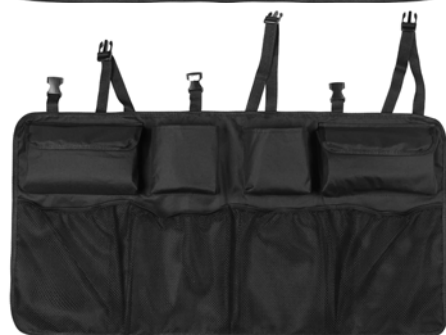

Органайзер SL02

Материал: Оксфорд
Размеры: 90*46 см
Количество карманов: 8 шт
Тип органайзера: подвесной
Крепления липучка, защелки