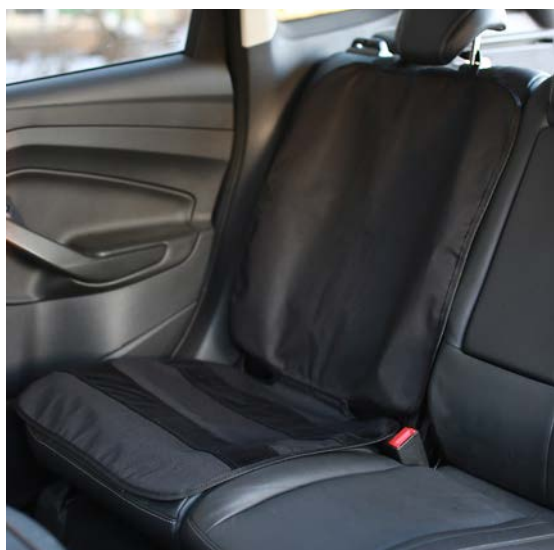

ПОДЛОЖКА ПОД АВТОКРЕСЛО

Подложка SPD01

Материал: Оксфорд
Крепление: защелки
Размер: 107*50 см