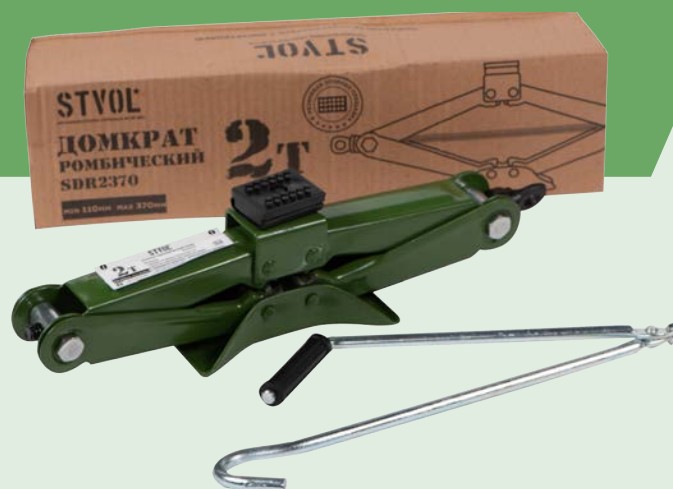

Домкраты

Линейка домкратов TM STVOL включает в себя бутылочные, подкатные и ромбические домкраты.

Сфера применения очень широка: от автомобильного ремонтно-слесарного направления до строительства.

Все компоненты домкратов - морозостойкие. Все домкраты соответствуют стандартам качества, предъявляемым к данному виду продукции, сертифицированы.